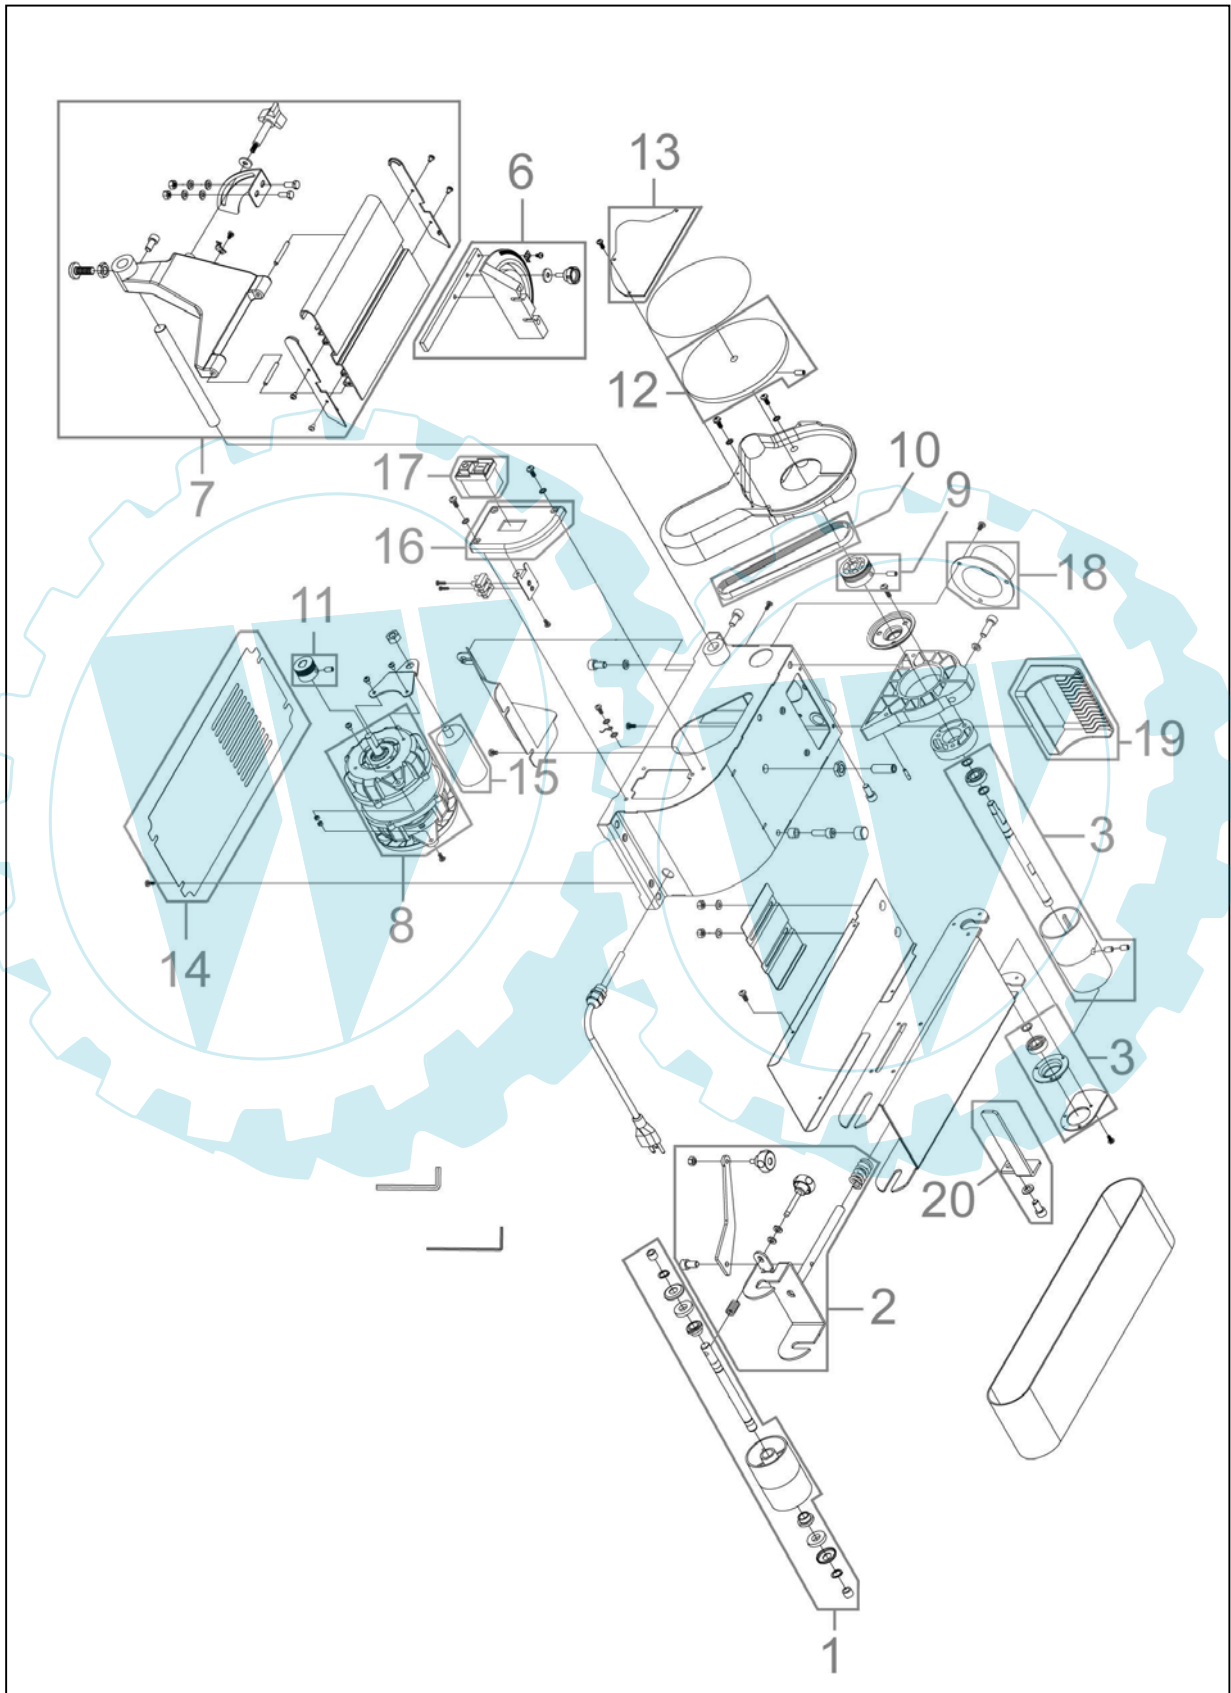

55113

55113

Pos.-Nr.	Ersatzteil-Nr.	Bezeichnung	Pos.-Nr.	Ersatzteil-Nr.	Bezeichnung
001	55113-02001	Spannrolle kpl.	012	55113-02012	Teller
002	55113-02002	Spannvorrichtung kpl.	013	55113-02013	Schutz
003	55113-02003	Antriebsrolle kpl.	014	55113-02014	Abdeckung unten
006	55113-02006	Winkelanschlag	015	55113-02015	Kondensator
007	55113-02007	Tisch kpl.	016	55113-02016	Abdeckung Schalter
008	55113-02008	Elektromotor	017	55113-02017	Schalter
009	55113-02009	Riemenscheibe	018	55113-02018	Anschluß Absaugung
010	55113-02010	Riemen	019	55113-02019	Abweiser
011	55113-02011	Riemenscheibe Motor	020	55113-02020	Anschlag kpl.